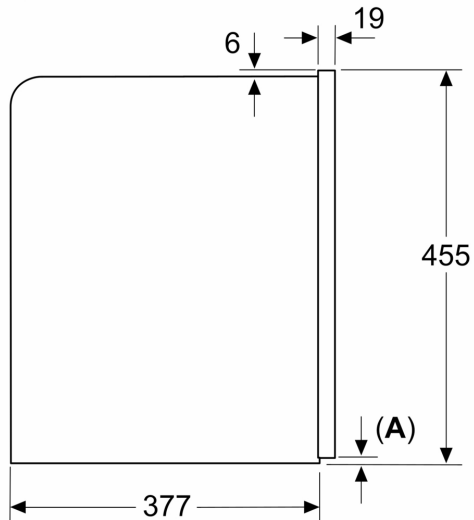

Тип инсталация:Свободностоящ
 Дюза за пяна:не
 дисплей:да
 Система за водна защита:Да
 Размер на дози:Всички чаши
 Размери на уреда:455x594x385 mm
 размери на опакован уред (В x Ш x Д):540 x 550 x 670 mm
 р-ри на нишата за монтаж (В x Ш x Д):449 x 558 x 376 mm
 EAN код:4242004262183
 Ток:10 A
 Напрежение:220-240 V
 Честота:50/60 Hz
 Вид щепсел:Gardy щепсел със
 заземяване

N 90, КАФЕАВТОМАТ ЗА ВГРАЖДАНЕ, FLEX
 DESIGN
 CL9TX11X0

Измерване в mm

A: 7,5 mm

Измерване в mm

Контейнерите за зърна и вода се изваждат отпред
 Препоръчителна височина на монтаж
 950–1450 mm

Измерване в mm