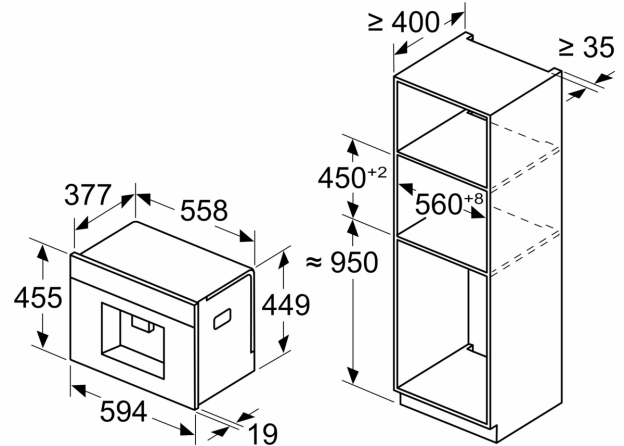

Тип инсталация:Свободностоящ
 Дюза за пяна:не
 дисплей:да
 Система за водна защита:Да
 Размер на дози:Всички чаши
 Размери на уреда:455x594x385 mm
 размери на опакован уред (В x Ш x Д):540 x 550 x 670 mm
 р-ри на нишата за монтаж (В x Ш x Д):449 x 558 x 376 mm
 EAN код:4242004262183
 Ток:10 A
 Напрежение:220-240 V
 Честота:50/60 Hz
 Вид щепсел:Gardy щепсел със
 заземяване

N 90, КАФЕАВТОМАТ ЗА ВГРАЖДАНЕ, FLEX
 DESIGN
 CL9TX11X0

Измерване в mm

A: 7,5 mm

Измерване в mm

Контейнерите за зърна и вода се изваждат отпред
 Препоръчителна височина на монтаж
 950–1450 mm

Измерване в mm