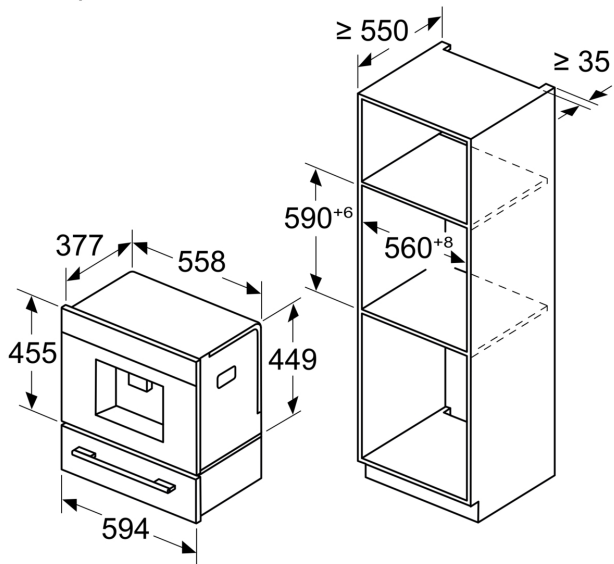

Измерване в mm