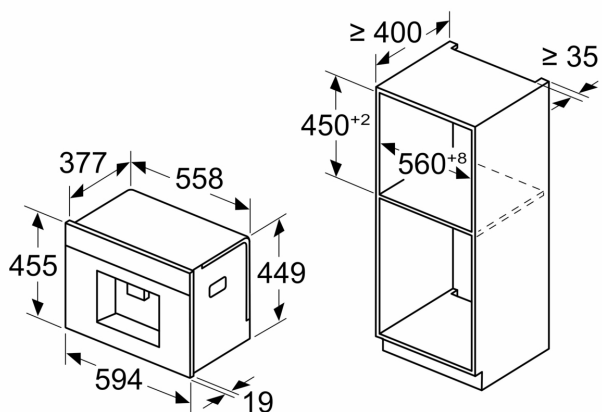

Тип инсталация:Свободностоящ
 Дюза за пяна:не
 дисплей:да
 Система за водна защита:Да
 Размер на дози:Всички чаши
 Размери на уреда:455x594x385 mm
 размери на опакован уред (В x Ш x Д):540 x 550 x 670 mm
 р-ри на нишата за монтаж (В x Ш x Д):449 x 558 x 376 mm
 EAN код:4242004262183
 Ток:10 A
 Напрежение:220-240 V
 Честота:50/60 Hz
 Вид щепсел:Gardy щепсел със
 заземяване

N 90, КАФЕАВТОМАТ ЗА ВГРАЖДАНЕ, FLEX
 DESIGN
 CL9TX11X0

Измерване в mm

A: 7,5 mm

Измерване в mm

Контейнерите за зърна и вода се изваждат отпред
 Препоръчителна височина на монтаж
 950–1450 mm

Измерване в mm

Контейнерите за зърна и вода се изваждат отпред
 Препоръчителна височина на монтаж
 950–1450 mm

Измерване в mm
Ляв ъглови монтаж

Ако използвате 92° ограничител на панти,
 мин. разстояние до стената е само 100 mm