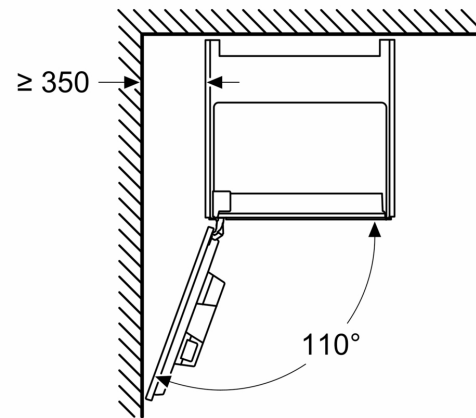

N 90, КАФЕАВТОМАТ ЗА ВГРАЖДАНЕ, FLEX
 DESIGN
 CL9TX11X0

Измерване в mm

A: 7,5 mm

Измерване в mm

Контейнерите за зърна и вода се изваждат отпред
 Препоръчителна височина на монтаж
 950–1450 mm

Измерване в mm

Контейнерите за зърна и вода се изваждат отпред
 Препоръчителна височина на монтаж
 950–1450 mm

Измерване в mm
Ляв ъглови монтаж

Ако използвате 92° ограничител на панти,
 мин. разстояние до стената е само 100 mm