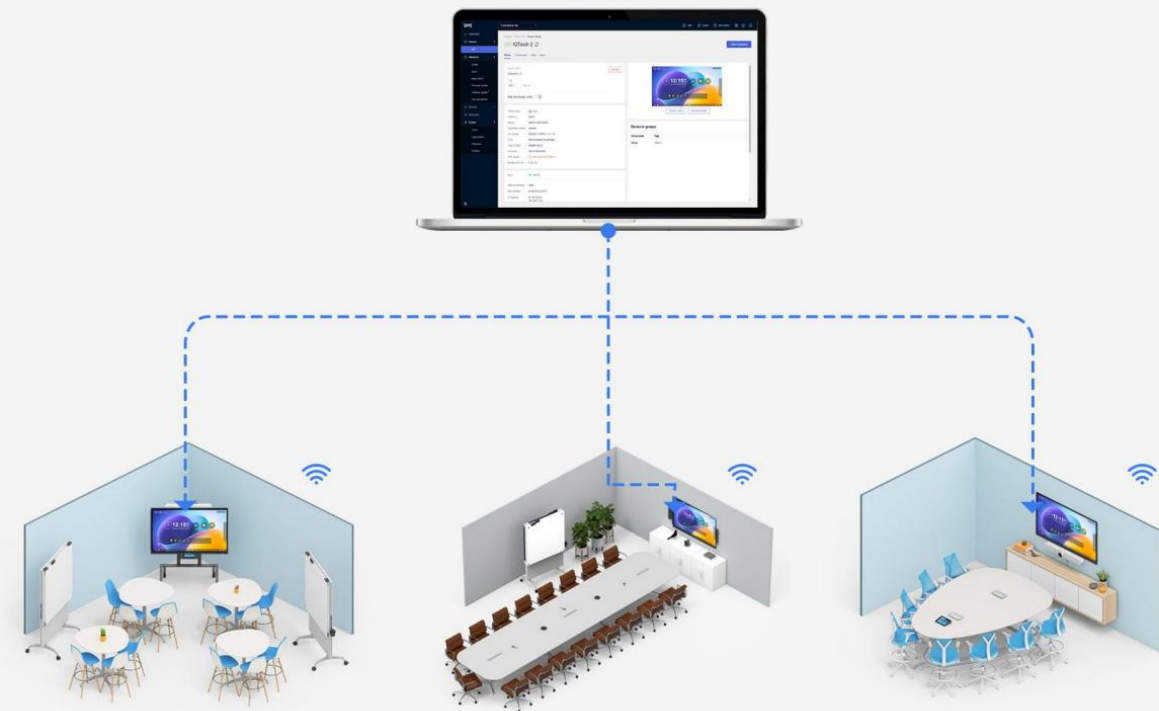

Контрол на устройствата

Опростено с IQ MDM

Вашият център за дистанционно управление за бързи пакетни операции в реално време мониторинг и безпроблемно прехвърляне на файлове. Дайте възможност на вашите устройства с несравнима лекота!