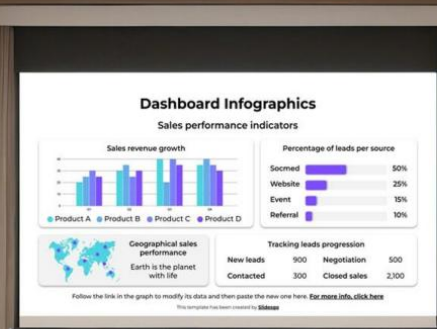

HDMI изход за Разширен екран

Решението с два екрана позволява едновременно предаване на 4K@60fps изображение и звук от интерактивния дисплей и външното устройство. То е идеално за по-големи пространства в класната стая или конферентната зала, за да се увеличи максимално видимостта.