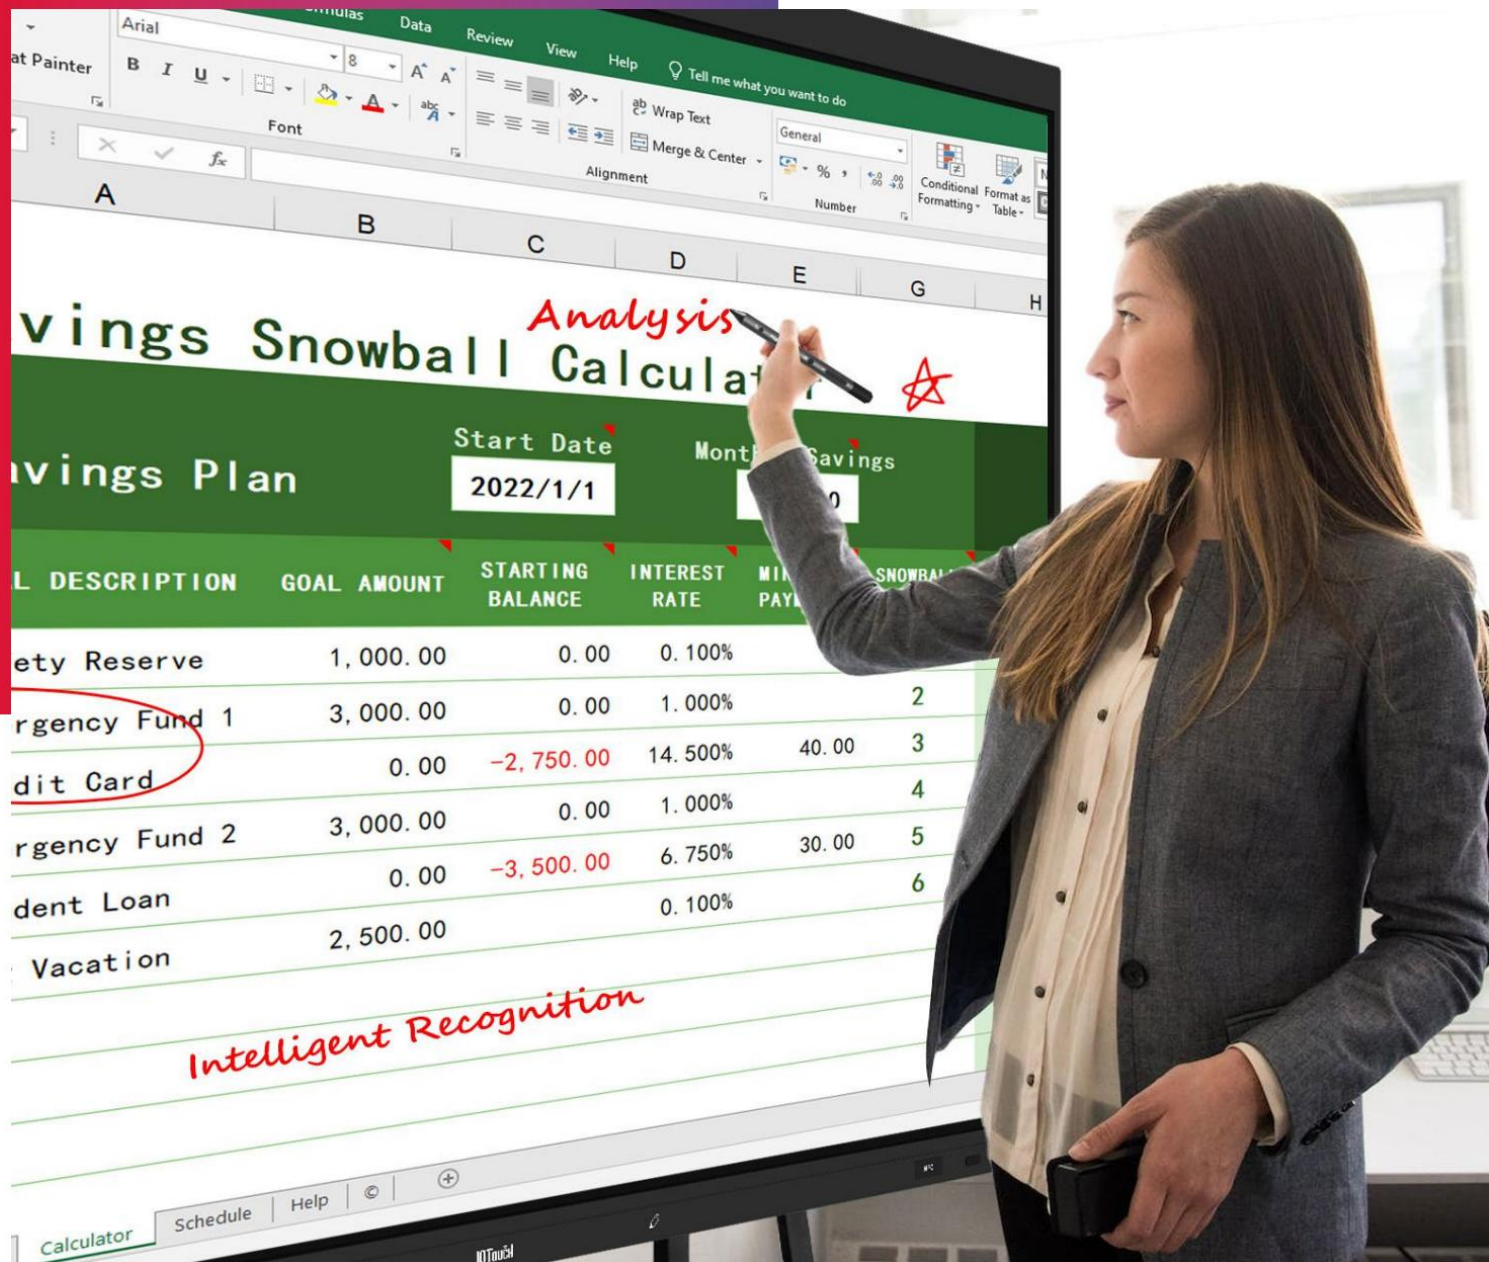

Писане без усилие Прецизност

Изпитайте мигновено, високопрецизно писане с инфрачервена ултрафина (IUF) технология. Съвместим с Windows Ink, без усилие записвайте и споделяйте идеи директно в MS Office документи.