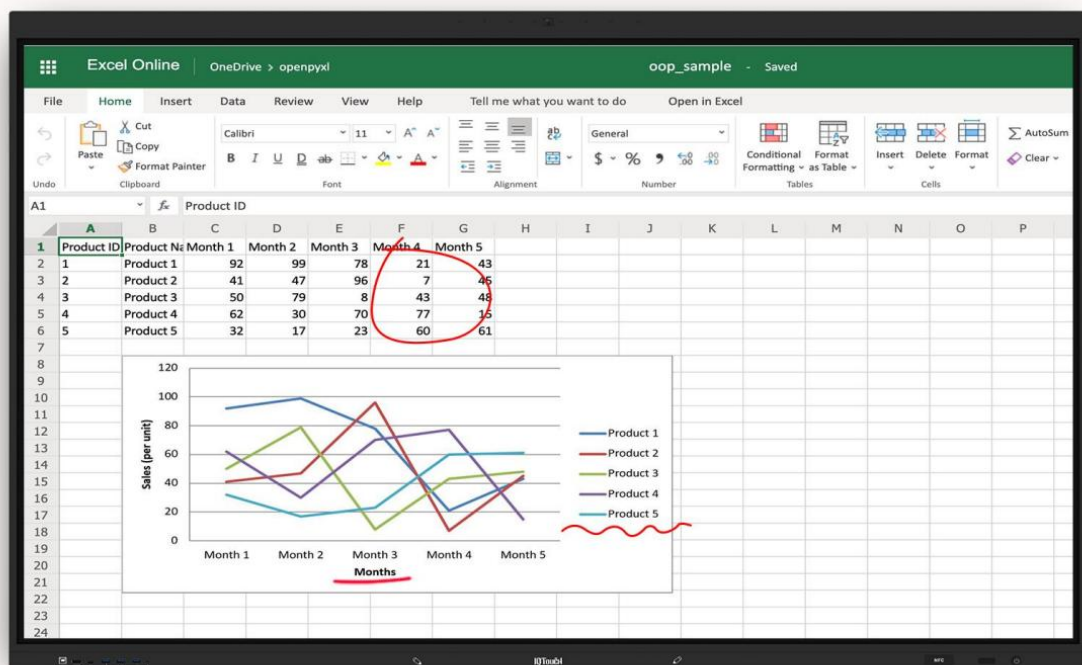

Plug & Play USB-C

Решение с един кабел за интерактивен сензорен панел реализира двупосочно сензорно управление, споделяне по LAN, бързо зареждане с 15W, предаване на аудио и 4K@60fps видео с интерактивния... дисплей. Съвместим с множество мобилни устройства, като лаптопи, таблети и смартфони, което позволява незабавно стартиране на презентацията ви по безстресов начин.