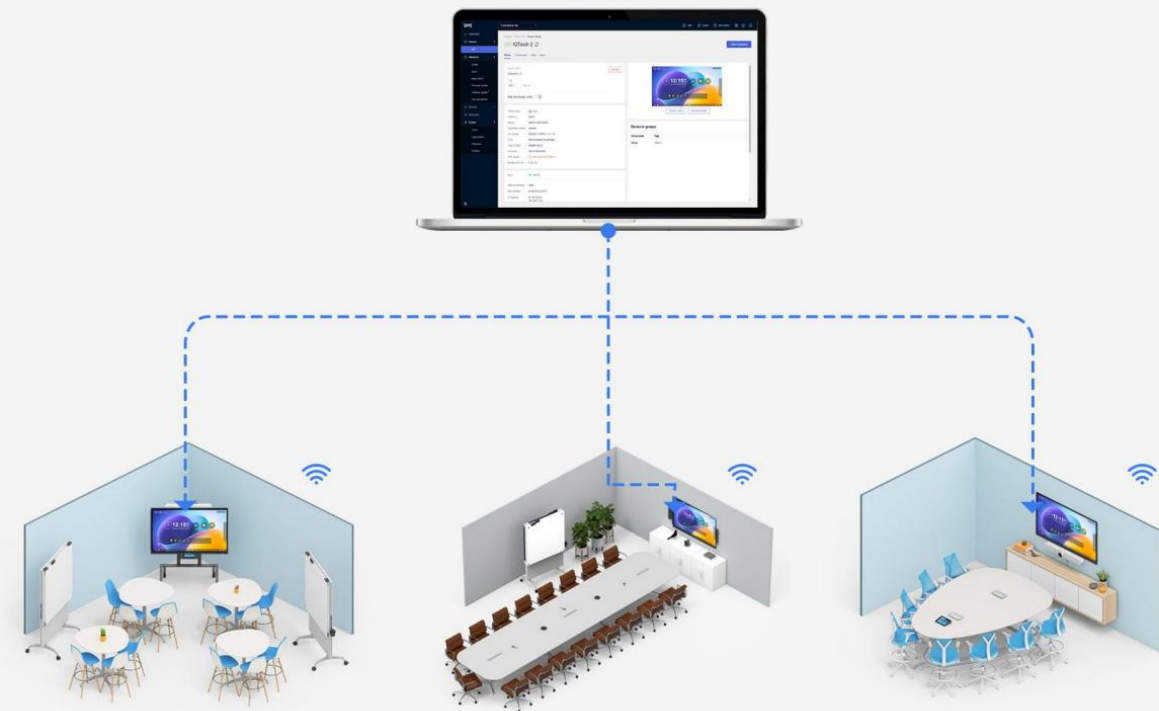

NFC контрол на достъпа:

По-интелигентна защита на екрана

Вградената NFC технология позволява на потребителите да заключват и отключват екрана без усилие с помощта на NFC карти. Вместо разчитайки на ръчно въвеждане на парола, учителите, администраторите или ИТ персоналът могат просто да докоснат назначените им NFC карта на панела за незабавен достъп.

Високоскоростна мрежа

Двубандов / WiFi 6

Двубандовият WiFi модул го прави възможно за едновременен достъп до интернет и споделяне точка за достъп, която позволява кабелна и безжична връзка предаване без смущения. Дори 4K видео може да се представя плавно без забавяне.

Контрол на устройствата

Опростено с IQ MDM

Вашият център за дистанционно управление за бързи пакетни операции в реално време мониторинг и безпроблемно прехвърляне на файлове. Дайте възможност на вашите устройства с несравнима лекота!