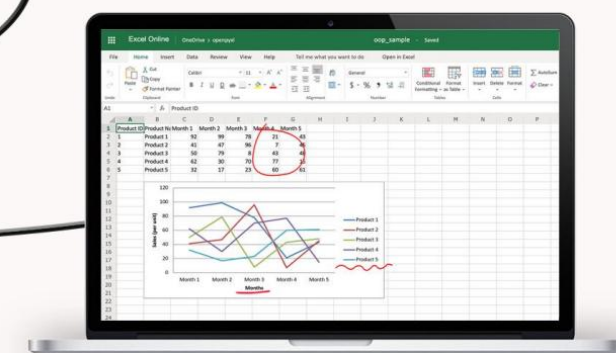

Plug & Play USB-C

Решение с един кабел за интерактивен сензорен панел реализира двупосочно сензорно управление, споделяне по LAN, бързо зареждане с 15W, предаване на аудио и 4K@60fps видео с интерактивния... дисплей. Съвместим с множество мобилни устройства, като лаптопи, таблети и смартфони, което позволява незабавно стартиране на презентацията ви по безстресов начин.