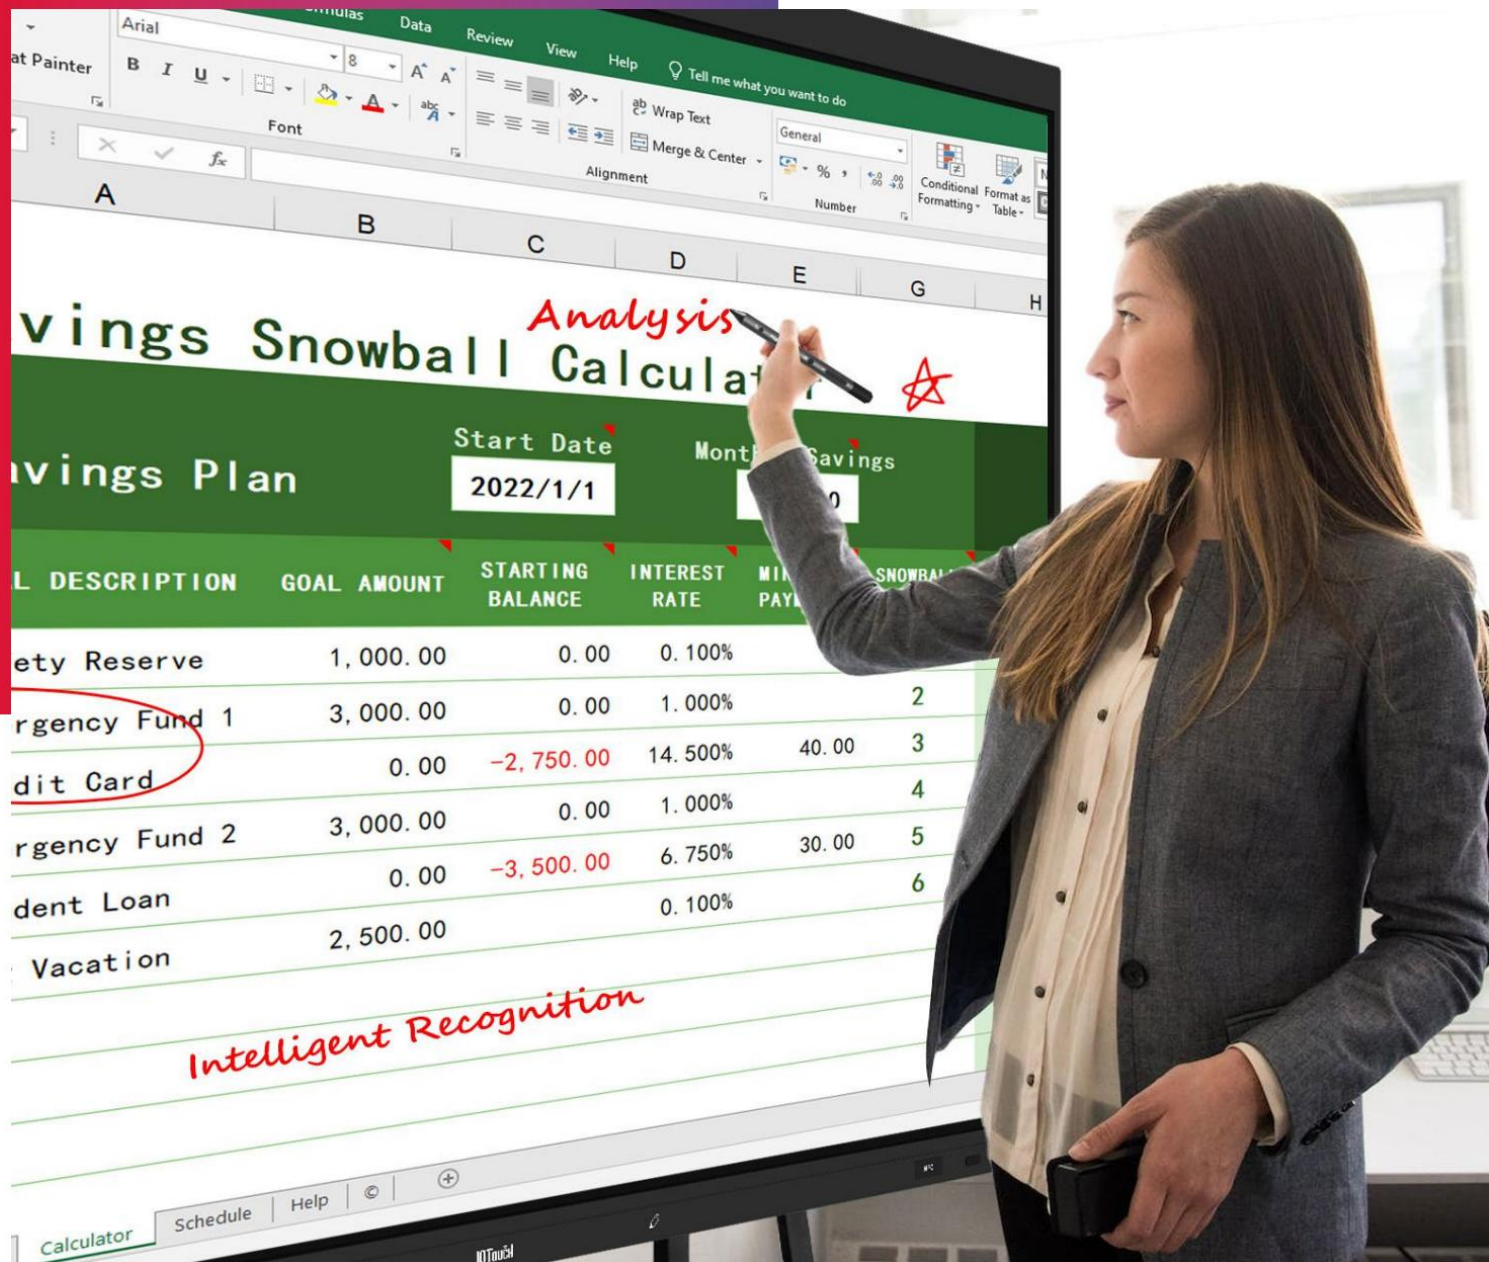

Създаден да поддържа модерни класни стаи и среди за срещи,

TE1410D Pro съчетава мощна обработка, голяма памет,

и щедро място за съхранение. От бързо стартиране на системата до плавно

анотации, възпроизвеждане на видео и споделяне на съдържание, това осигурява

4K UHD screen

Regular screen

Ярки 4K визуализации

Потопете се в зашеметяващи визуализации на 4K UHD дисплей с живи цветове и висок контраст.

Сензор за околна светлина - Автоматично регулиране на яркостта

Сензорът за околна светлина осигурява автоматично регулиране на яркостта за оптимална яснота и комфорт за очите.