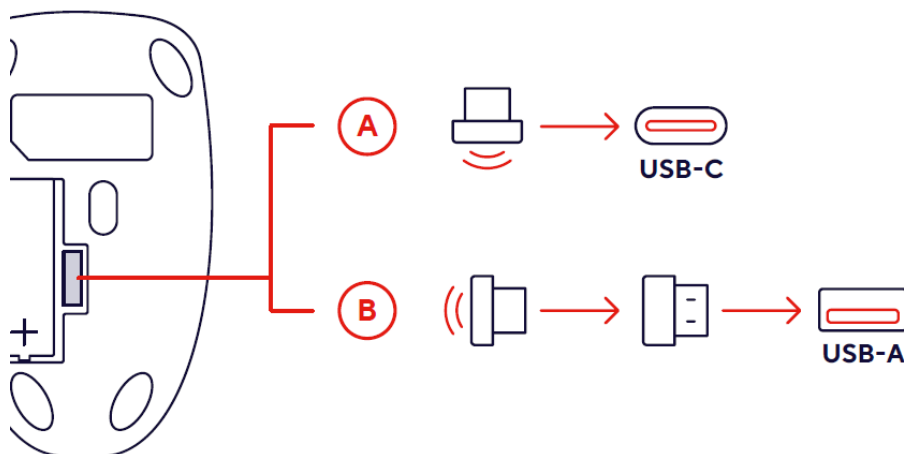

3.

Поддръжка и почистване

Почиствайте клавиатурата и мишката редовно, за да осигурите оптимална работа.

- Преди да започнете почистването изключете устройствата.
- Използвайте мека и суха кърпа без власинки за почистване на устройствата. Не използвайте агресивни химикали или абразивни почистващи средства.
- Внимателно избършете повърхността на устройствата.
- Не допускайте проникване на течности във вътрешността на устройствата.

Технически характеристики

Характеристика	Описание
Номер на артикула	25347
Системни изисквания	USB-C или USB-A порт Windows 11 macOS 14, 15 или 26
Източник на захранване	батерия
Технология на клавишите	мембранна
Цифров блок	да
Технология на сензора на мишката	оптичен
Максимална чувствителност (DPI)	1200 DPI
Тегло	клавиатура: 445 г; мишка: 55 г

Регулаторна информация

Trust International B.V. декларира, че този продукт отговаря на изискванията на Директива 2014/53/ЕС, 2023/1542/ЕС и 2011/65/ЕС. Пълният текст на ЕС декларацията за съответствие можете да намерите на уебсайта www.trust.com/compliance.