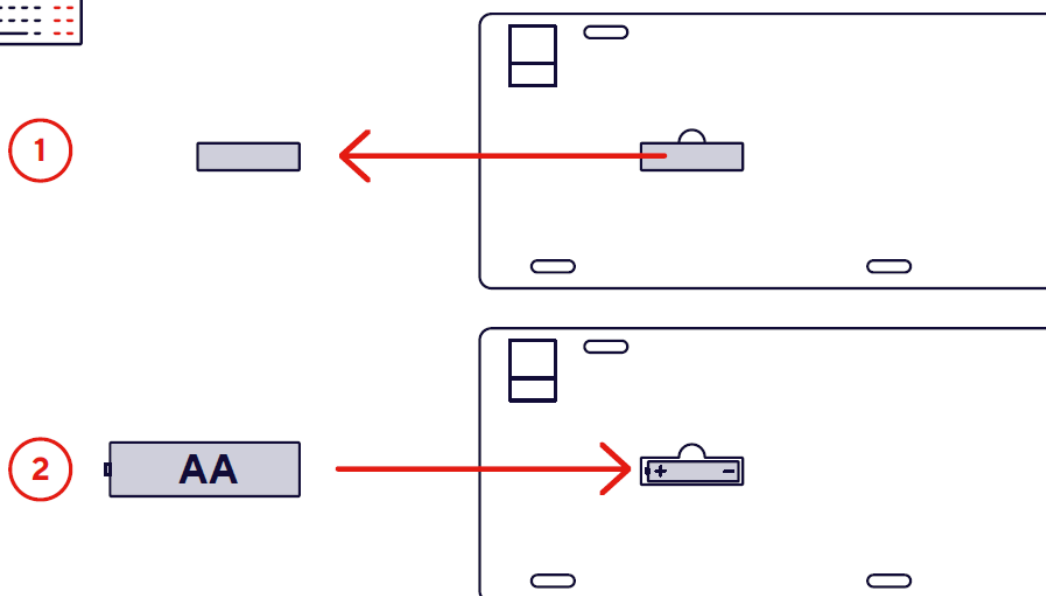

### Поставяне на батерията в мишката

Отворете капачето в долната част на мишката, за да получите достъп до отделението за батерия. Поставете една AA батерия, като спазвате обозначената полярност (+/-), и затворете капачето.

## Поставяне на батерията в клавиатурата

Обърнете клавиатурата с долната страна нагоре и отворете капачето на отделението за батерия. Поставете една AA батерия, като спазвате обозначената полярност (+/-), и затворете капачето.