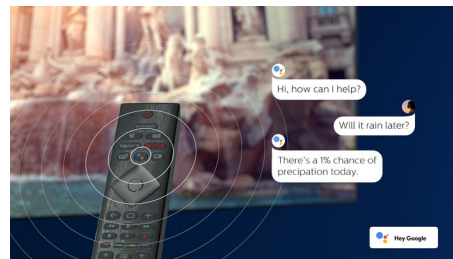

43PUS8535/12

Гласов асистент

Управлявайте вашия Android телевизор на Philips с гласа си. Искате да поиграете, да гледате Netflix или да откриете съдържание и приложения в Google Play Магазин? Само кажете на телевизора си. Можете дори да управлявате всички домашни смарт устройства, съвместими с Google Assistant, като например да приглушите светлината и да настроите термостата за филмовата вечер. Без да ставате от дивана. Дните на търсене на дистанционното управление на телевизора свършиха. Сега вече можете да използвате гласа си, за да управлявате вашия Android телевизор на Philips чрез устройства, съвместими с Alexa, като Amazon Echo. Включете вашия телевизор, сменете канала, превключете на вашата игрова конзола и други с Alexa.