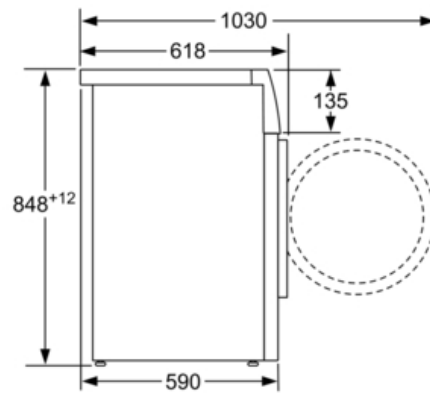

Техническа информация

- Възможност за вграждане
- Размери (В x Ш x Д): 84,8 cm x 59,8 cm x 59,0 cm

Serie | 6 перални

WAT28660BY

Перална машина

Измерване в мм

Измерване в мм