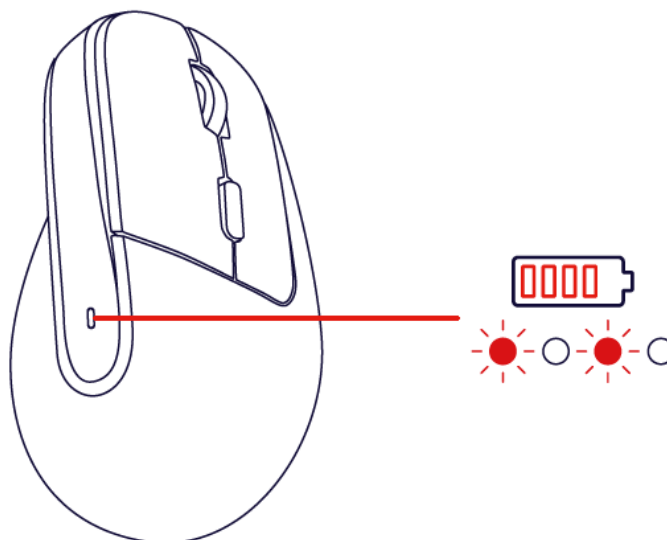

Поддръжка и почистване

За поддържане на добра хигиена и оптимална работа почиствайте мишката редовно.

- Преди да започнете почистването изключете устройството.
- Използвайте мека и суха кърпа без власинки за почистване на устройството. Не използвайте агресивни химикали или абразивни почистващи средства.
- Внимателно избършете повърхността на устройството.
- Не допускайте проникване на течности във вътрешността на устройството.