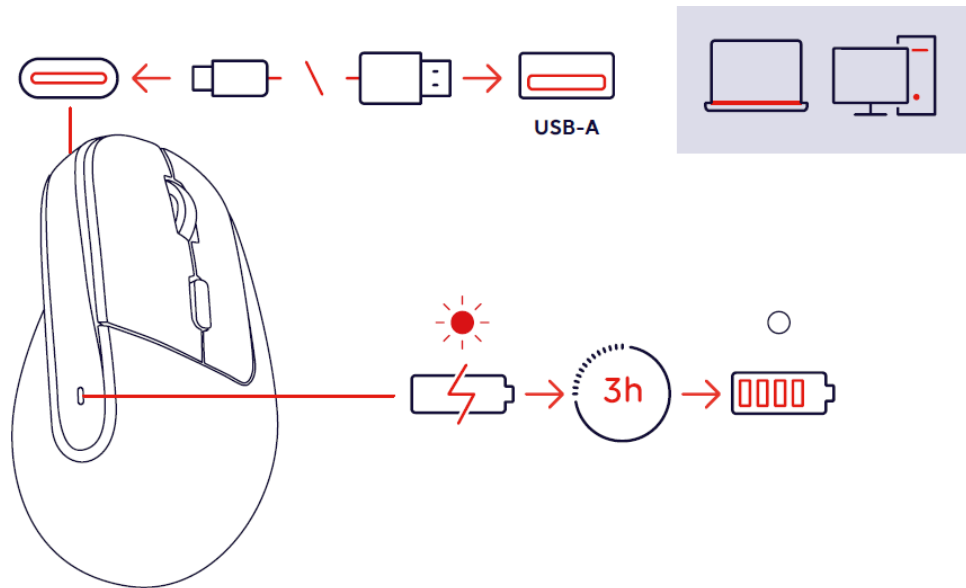

Съдържание на опаковката

Опаковката трябва да съдържа следните елементи:

- Безжична мишка Trust Bayo II Ergo;
- USB микро приемник;
- USB кабел за зареждане;
- Ръководство за употреба.

Инструкции за употреба

Зареждане и първоначална подготовка

Преди първа употреба свържете мишката Trust Bayo II Ergo Wireless към USB-A порт на компютъра или подходящо зарядно устройство чрез включения USB кабел. Оставете мишката да се зареди напълно, което отнема приблизително 3 часа. Светлинният индикатор показва процеса на зареждане и сигнализира, когато батерията е напълно заредена и мишката е готова за употреба.

1.

Свързване и включване на мишката

Отворете капачето в долната част на мишката, за да получите достъп до USB микро приемника. Извадете приемника и го свържете към свободен USB-A порт на компютъра. След това преместете бутона за включване на мишката в позиция „ON“, за да активирате устройството. След включване мишката е готова за работа.