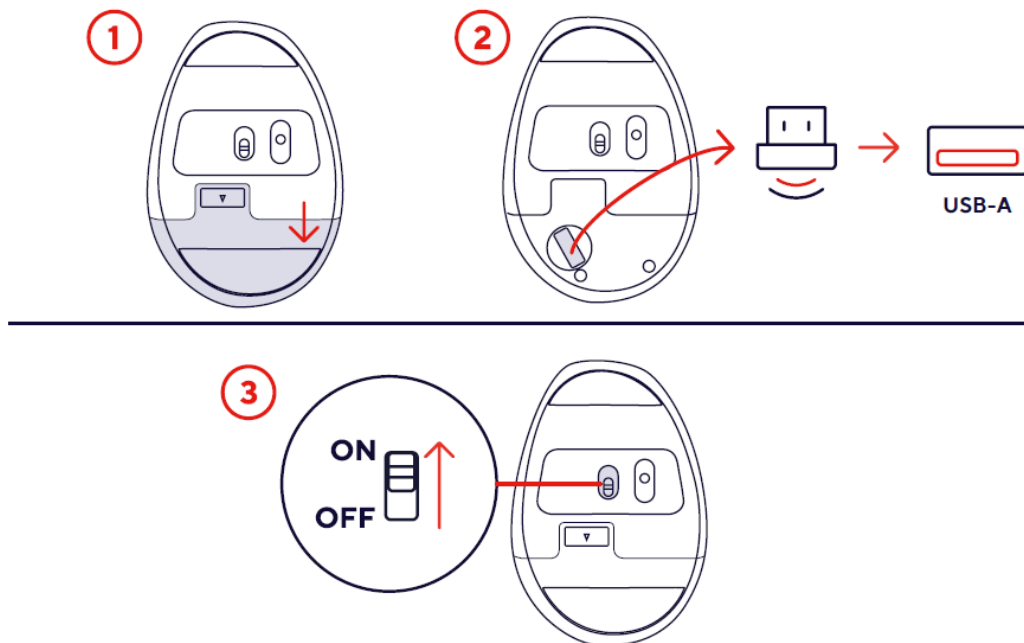

Настройка на чувствителността (DPI)

Използвайте бутона за избор на чувствителност, разположен в горната част на мишката, за да превключвате между различните DPI нива. Trust Bayo II Ergo Wireless позволява превключване между четири нива на чувствителност – 800, 1200, 1600 и 2400 DPI, което улеснява избора на подходяща скорост на курсора според конкретната задача и личните предпочитания. Светлинната индикация показва избраното DPI ниво.