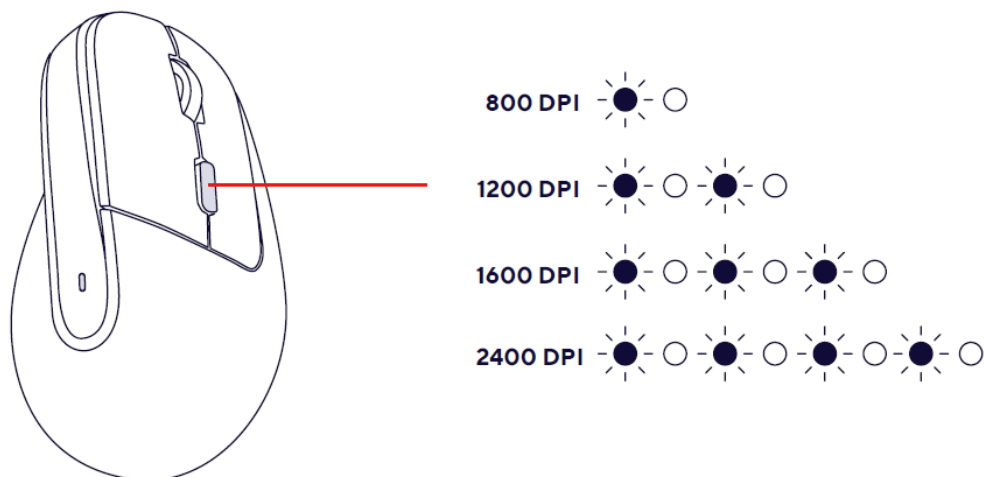

3.

Индикатор за състоянието на батерията

Светлинният индикатор на мишката показва състоянието на батерията. По време на зареждане индикаторът мига, а при пълно зареждане показва, че устройството е готово за употреба.

4.