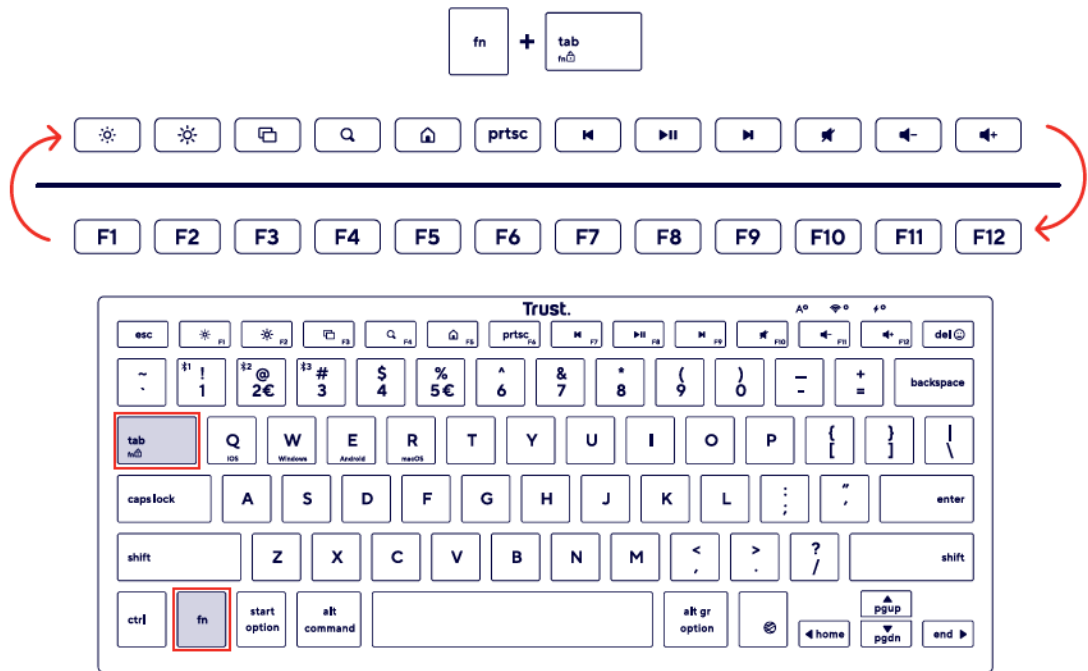

5.

Използване на функционалните и мултимедийните клавиши
Клавиатурата Trust Nado II Multidevice Bluetooth разполага с функционални и мултимедийни клавиши за бърз достъп до допълнителни функции. За да използвате мултимедийните и системни функции, натиснете и задръжте Fn клавиша в комбинация с клавиш Tab, за да превключите между стандартните функционални клавиши F1-F12 и алтернативните мултимедийни функции. Това позволява лесно управление на яркостта, силата на звука, възпроизвеждането на мултимедия и други настройки директно от клавиатурата.

6.