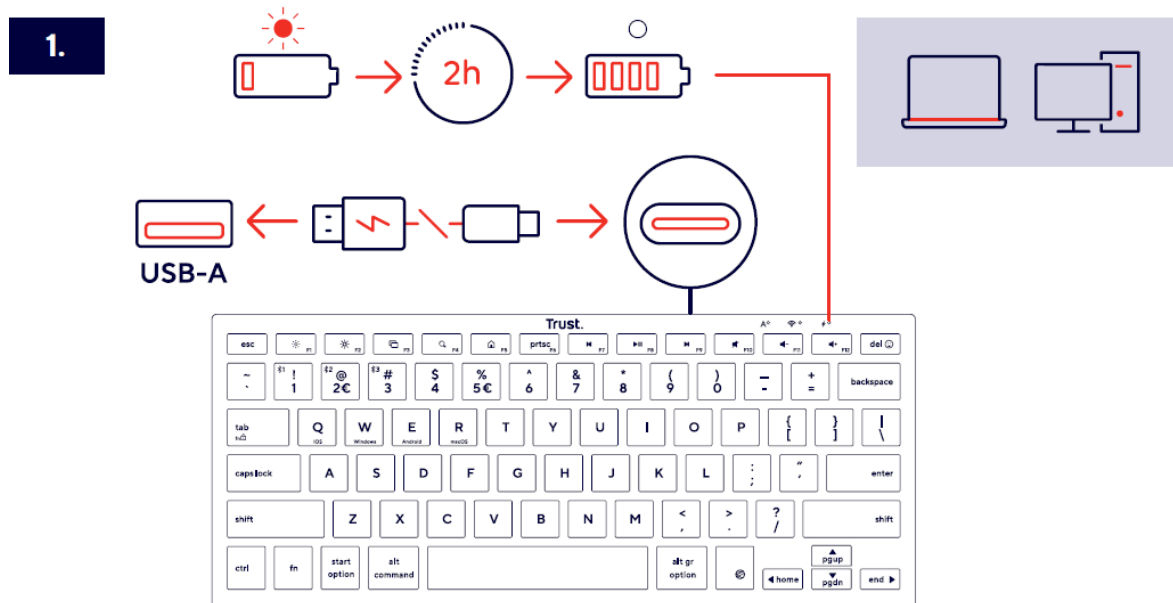

- Използвайте само зарядните устройства, които са предоставени или са подходящи за устройството.
- Ако устройството претърпи каквато и да е повреда, незабавно прекратете употребата му.
- Ако устройството се нагрее прекомерно, спрете да го използвате незабавно.
- Влошаването на характеристиките на WLAN може да се дължи на следното:
  - Метални предмети в близост до приемника или предавателя или между тях.
  - Разредени батерии.
  - Други безжични устройства в близост.
  - Приемането може да бъде ограничено, ако сигналът трябва да проникне през бетонни стени и подове.
  - Няма гаранция, че в конкретна ситуация няма да възникнат високочестотни грешки.
  - Внимавайте, когато използвате безжични устройства, ако имате сърдечен пейсмейкър или разчитате на други животоспасяващи чувствителни електронни устройства, тъй като това устройство предава радиосигнали.
- Допълнителна информация относно безопасното използване на продуктите можете да намерите на адрес www.trust.com/safety.

Съдържание на опаковката

Опаковката трябва да съдържа следните елементи:

- Безжична клавиатура Trust Nado II Multidevice Bluetooth;
- Кабел за зареждане;
- Ръководство за употреба.

Инструкции за употреба