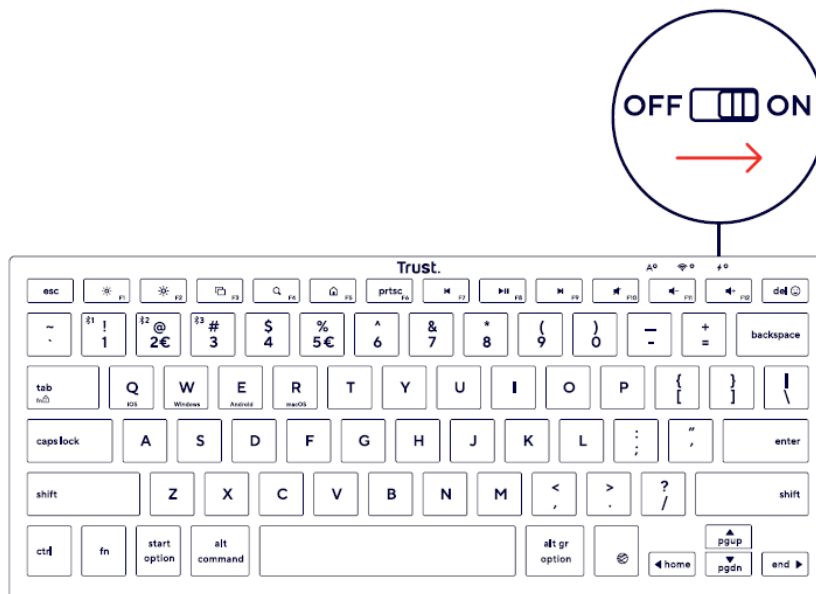

Зареждане на клавиатурата

Преди първа употреба заредете клавиатурата Trust Nado II Multidevice Bluetooth. Свържете включения USB-A към USB-C кабел към свободен USB-A порт на компютър или подходящо зарядно устройство, а USB-C конектора – към порта за зареждане на клавиатурата. Процесът на зареждане отнема приблизително 2 часа. След пълно зареждане клавиатурата е готова за използване с лаптоп, настолен компютър или други съвместими устройства.

2.