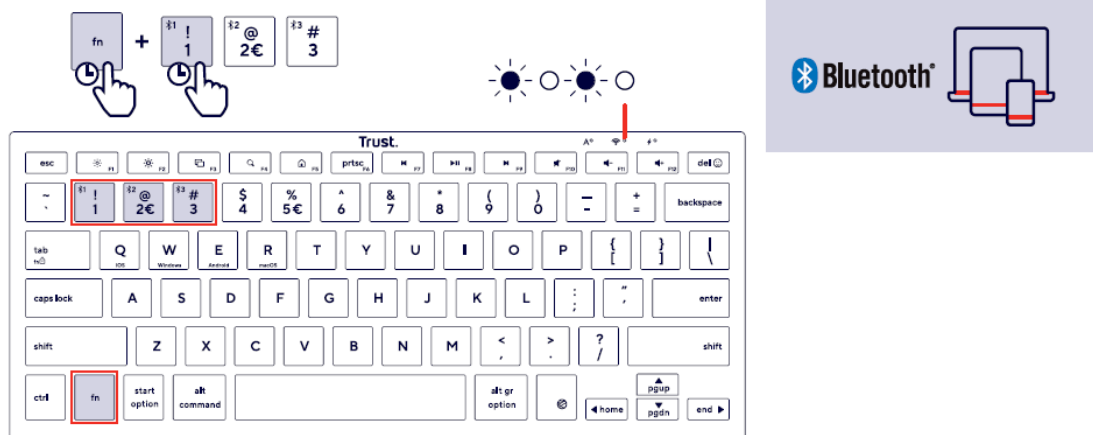

Зареждане на клавиатурата

Преди първа употреба заредете клавиатурата Trust Nado II Multidevice Bluetooth. Свържете включения USB-A към USB-C кабел към свободен USB-A порт на компютър или подходящо зарядно устройство, а USB-C конектора – към порта за зареждане на клавиатурата. Процесът на зареждане отнема приблизително 2 часа. След пълно зареждане клавиатурата е готова за използване с лаптоп, настолен компютър или други съвместими устройства.

2.

Включване на клавиатурата

За да включите клавиатурата Trust Nado II Multidevice Bluetooth, използвайте плъзгача за включване и изключване, разположен в горната част на клавиатурата. Преместете превключвателя в позиция „ON“, за да активирате устройството. След включване клавиатурата е готова за работа.

3.

Свързване и превключване между устройства

Клавиатурата Trust Nado II Multidevice Bluetooth позволява свързване и превключване между до три устройства чрез Bluetooth. За да активирате режим на сдвояване, натиснете и задръжте Fn клавиша в комбинация с клавиш 1, 2 или 3, за да изберете съответен Bluetooth канал. Индикаторът на клавиатурата показва активния режим на сдвояване.

Отворете Bluetooth настройките на избраното устройство, изберете „Trust BT1“, „Trust BT2“ или „Trust BT3“ и завършете процеса на свързване. След първоначалното сдвояване можете да превключвате между свързаните устройства чрез същата комбинация от Fn клавиш и съответния цифров клавиш.