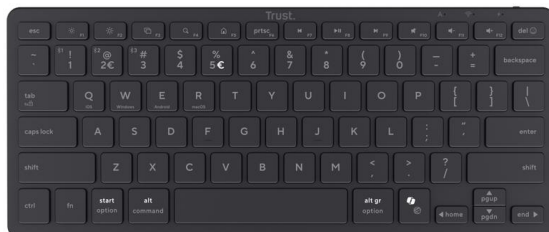

Ръководство на потребителя за безжична клавиатура Trust Nado II Multidevice Bluetooth

Обща информация

Това ръководство предоставя инструкции за настройка и използване на безжичната клавиатура Trust Nado II Multidevice Bluetooth. Моделът е проектиран да осигурява тиха, комфортна и продуктивна работа чрез компактен дизайн и нископрофилни ножични клавиши, които подпомагат удобното писане при продължителна употреба. Клавиатурата предлага възможност за свързване и лесно превключване между до три устройства, което улеснява работата в динамична среда. Благодарение на безжичната Bluetooth връзка, вградената презареждаема батерия и допълнителните мултимедийни функции, Trust Nado II осигурява удобство и гъвкавост при работа у дома, в офиса или в движение.

3.

Свързване и превключване между устройства

Клавиатурата Trust Nado II Multidevice Bluetooth позволява свързване и превключване между до три устройства чрез Bluetooth. За да активирате режим на сдвояване, натиснете и задръжте Fn клавиша в комбинация с клавиш 1, 2 или 3, за да изберете съответен Bluetooth канал. Индикаторът на клавиатурата показва активния режим на сдвояване.