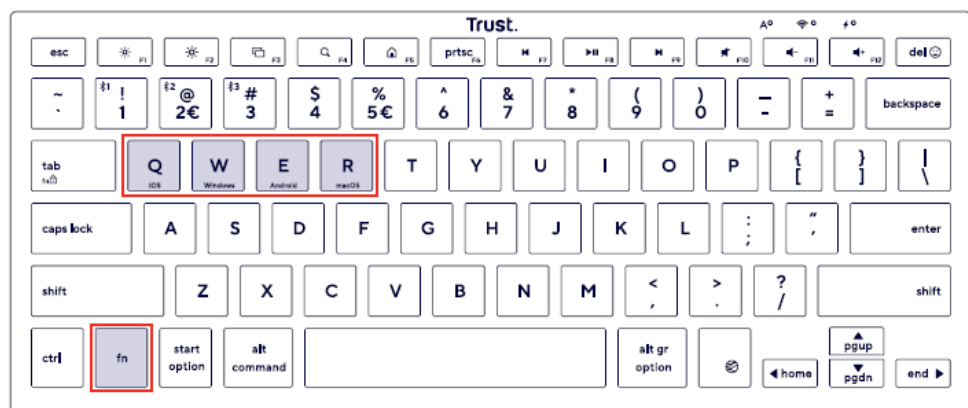

Свързване и превключване между устройства

Клавиатурата Trust Nado II Multidevice Bluetooth позволява свързване и превключване между до три устройства чрез Bluetooth. За да активирате режим на сдвояване, натиснете и задръжте Fn клавиша в комбинация с клавиш 1, 2 или 3, за да изберете съответен Bluetooth канал. Индикаторът на клавиатурата показва активния режим на сдвояване.

Отворете Bluetooth настройките на избраното устройство, изберете „Trust BT1“, „Trust BT2“ или „Trust BT3“ и завършете процеса на свързване. След първоначалното сдвояване можете да превключвате между свързаните устройства чрез същата комбинация от Fn клавиш и съответния цифров клавиш.

4.

Избор на операционна система

Клавиатурата позволява настройка според използваната операционна система. За да изберете подходящ режим, натиснете и задръжте Fn клавиша в комбинация със съответния клавиш за операционната система:

- Fn + Q за iOS;
- Fn + W за Windows;
- Fn + E за Android;
- Fn + R за macOS.

След избора клавиатурата се адаптира към съответната операционна система за правилна работа на клавишите и функциите.