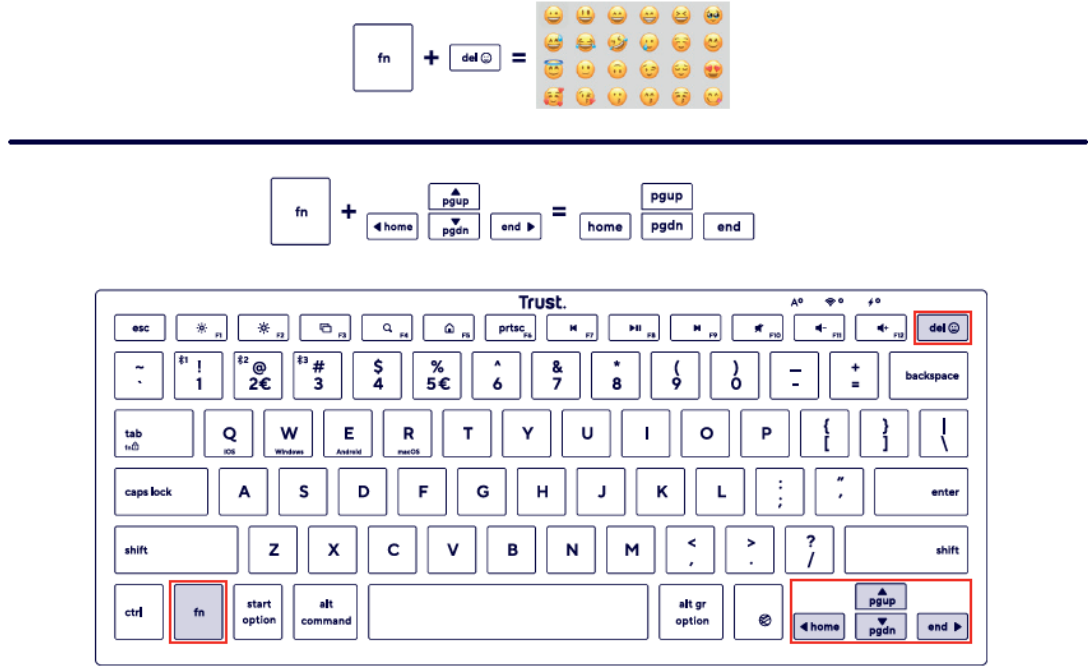

4.

Избор на операционна система

Клавиатурата позволява настройка според използваната операционна система. За да изберете подходящ режим, натиснете и задръжте Fn клавиша в комбинация със съответния клавиш за операционната система:

- Fn + Q за iOS;
- Fn + W за Windows;
- Fn + E за Android;
- Fn + R за macOS.

След избора клавиатурата се адаптира към съответната операционна система за правилна работа на клавишите и функциите.

5.

Използване на функционалните и мултимедийните клавиши
Клавиатурата Trust Nado II Multidevice Bluetooth разполага с функционални и мултимедийни клавиши за бърз достъп до допълнителни функции. За да използвате мултимедийните и системни функции, натиснете и задръжте Fn клавиша в комбинация с клавиш Tab, за да превключите между стандартните функционални клавиши F1-F12 и алтернативните мултимедийни функции. Това позволява лесно управление на яркостта, силата на звука, възпроизвеждането на мултимедия и други настройки директно от клавиатурата.

6.

Допълнителни функции и навигация

Клавиатурата Trust Nado II Multidevice Bluetooth предлага допълнителни функции чрез комбинации с Fn клавиша. Натиснете Fn в комбинация с клавиша Del, за да получите достъп до менюто с емоджи. За удобна навигация използвайте Fn в комбинация с клавишите Home, PgUp, PgDn и End, които осигуряват бърз достъп до съответните навигационни функции при работа с документи и уебстраници.