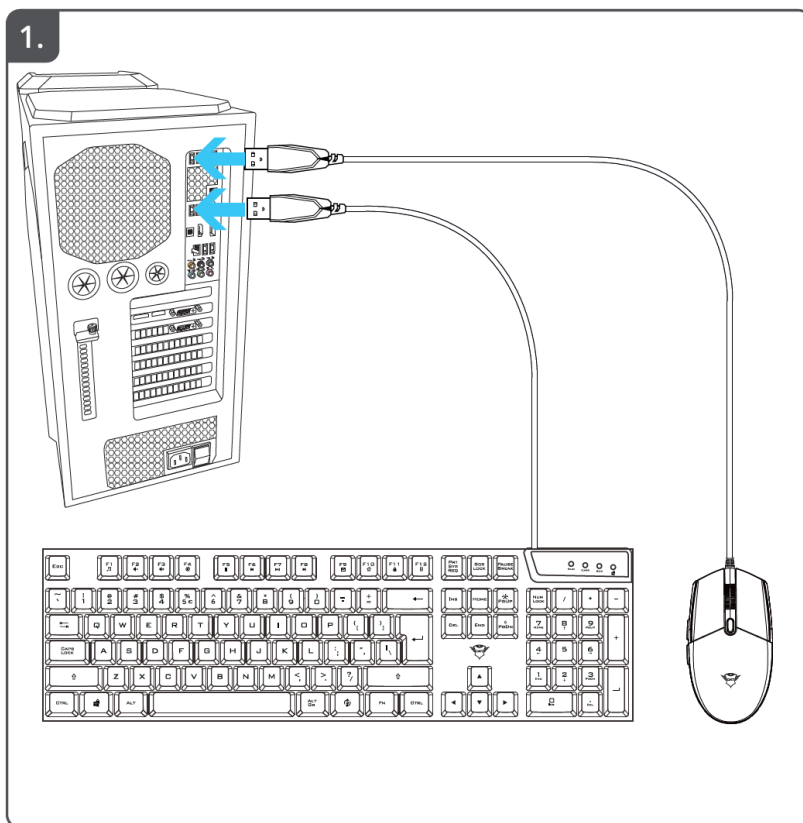

- Пазете устройството и всички незакрепени части далеч от деца, домашни любимци и неупълномощени лица.
- Ако устройството претърпи каквато и да е повреда, незабавно прекратете употребата му.
- Ако устройството се нагрее прекомерно, спрете да го използвате незабавно.
- Допълнителна информация относно безопасното използване на продуктите можете да намерите на адрес www.trust.com/safety.

Съдържание на опаковката

Опаковката трябва да съдържа следните елементи:

- Геймърска клавиатура;
- Геймърска мишка;
- Ръководство за употреба.

Инструкции за употреба

Свързване на клавиатурата и мишката

Свържете USB конекторите на клавиатурата и мишката към свободни USB-A портове на компютъра. След свързването устройствата се разпознават автоматично и са готови за използване без необходимост от допълнителна инсталация на софтуер или драйвери.