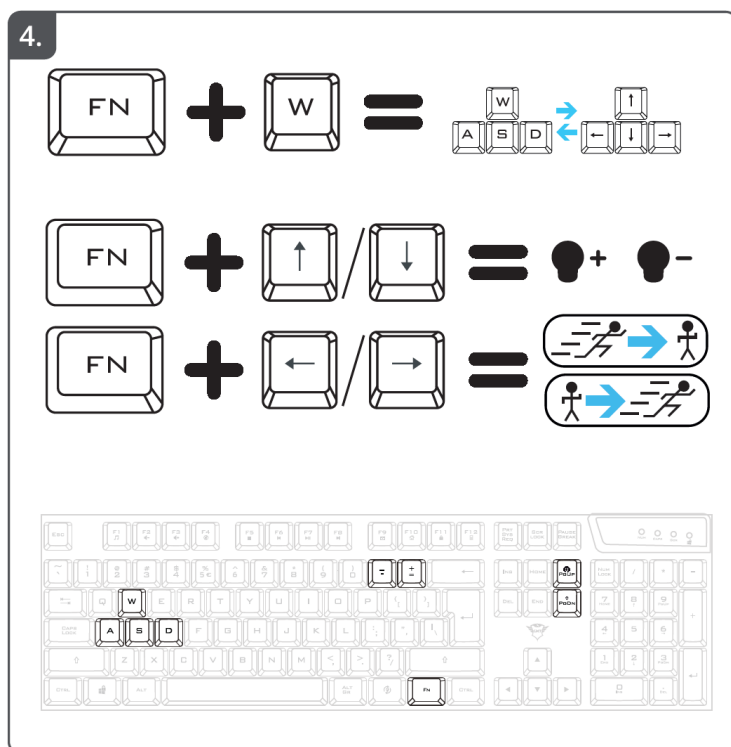

Управление на RGB подсветката

Клавиатурата позволява управление на RGB подсветката чрез специален клавиш. С натискане на този клавиш можете да превключвате между наличните светлинни режими. За допълнителни настройки и разширени функции на подсветката натиснете Fn в комбинация със същия клавиш, за да променят ефектите или цветовите режими. Това позволява персонализиране на осветлението според предпочитанията ви по време на игра.

Допълнителни функции чрез Fn клавиша

Клавиатурата предлага допълнителни функции чрез комбинации с Fn клавиша. С комбинацията Fn + W можете да превключвате функциите между клавишите W, A, S, D и стрелките, което е удобно при различни стилове на управление. Чрез Fn + стрелка нагоре или надолу можете да увеличавате или намалявате яркостта на RGB подсветката. Комбинациите Fn + стрелка наляво или надясно позволяват промяна на скоростта на светлинния ефект на подсветката.

Поддръжка и почистване

Почиствайте клавиатурата и мишката редовно, за да осигурите оптимална работа.

- Преди да започнете почистването изключете устройствата.
- Използвайте мека и суха кърпа без власинки за почистване на устройствата. Не използвайте агресивни химикали или абразивни почистващи средства.
- Внимателно избършете повърхността на устройствата.
- Не допускайте проникване на течности във вътрешността на устройствата.