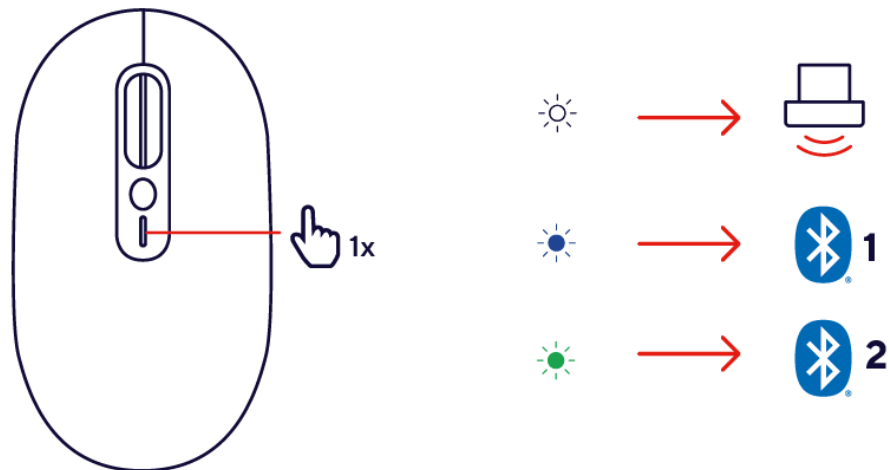

2.

Регулиране на чувствителността (DPI)

Натиснете бутона за избор на връзка, разположен до колелцето за превъртане в горната част на мишката, за да превключите между различните нива на чувствителност (DPI). LED индикаторът показва избраната стойност.

3.