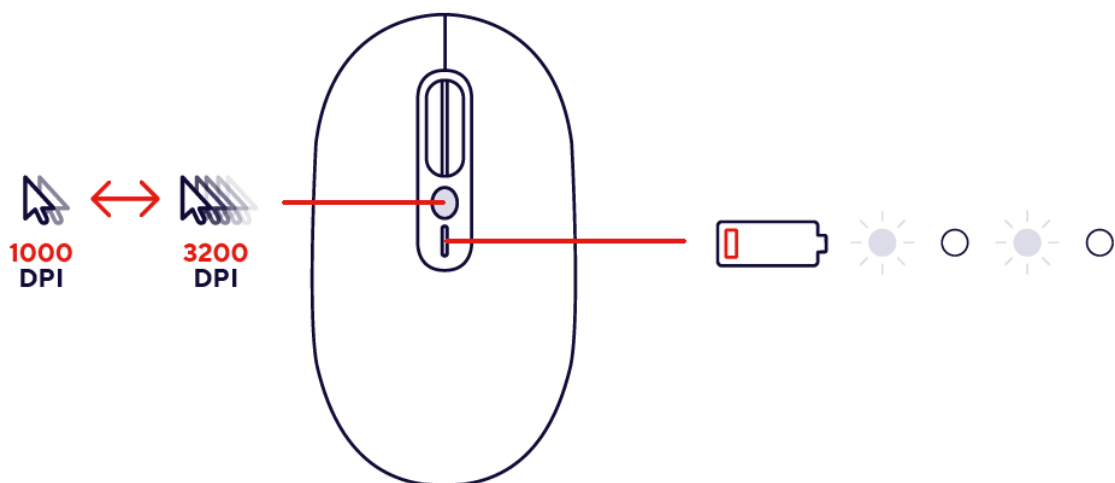

Поддръжка и почистване

Почиствайте мишката редовно, за да осигурите оптимална работа.

- Преди да започнете почистването изключете устройството.
- Използвайте мека и суха кърпа без власинки за почистване на устройството. Не използвайте агресивни химикали или абразивни почистващи средства.
- Внимателно избършете повърхността на устройството.
- Не допускайте проникване на течности във вътрешността на устройството.