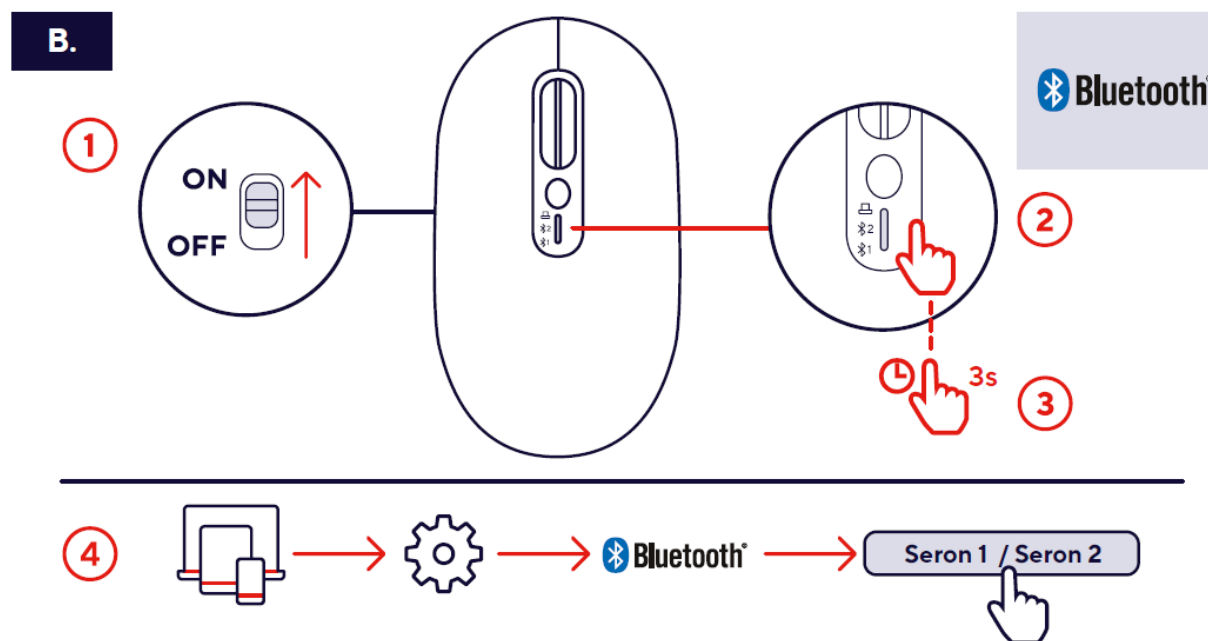

## Свързване към компютър

A. Свързване чрез 2.4 GHz USB приемник: Включете мишката, като плъзнете превключвателя на долната страна на мишката в позиция „ON“. Отворете горния капак, извадете USB приемника и го свържете към USB-C порт на устройството. При необходимост използвайте включения USB-C към USB-A адаптер.

### Превключване между режимите на свързване

Натиснете еднократно бутона за избор на връзка, разположен до колелцето за превъртане в горната част на мишката, за да превключите между различните режими. LED индикаторът показва активната връзка: USB приемник, Bluetooth 1 или Bluetooth 2.