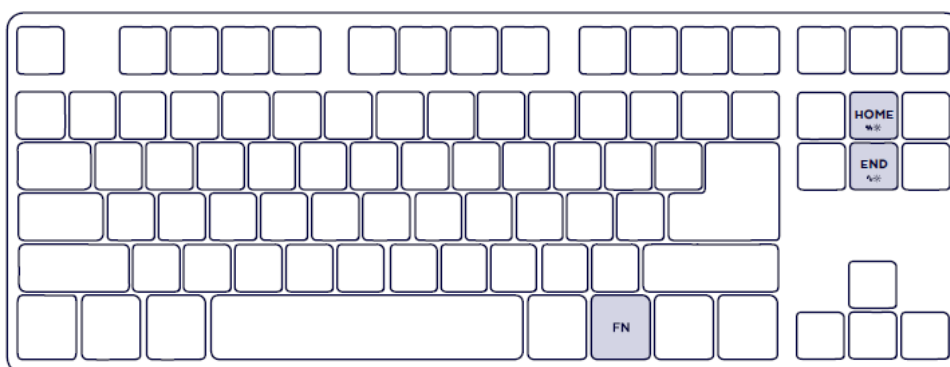

3. Превключване между режими на работа

Използвайте клавишните комбинации FN + HOME и FN + END, за да превключвате между двата налични режима на работа на клавиатурата.