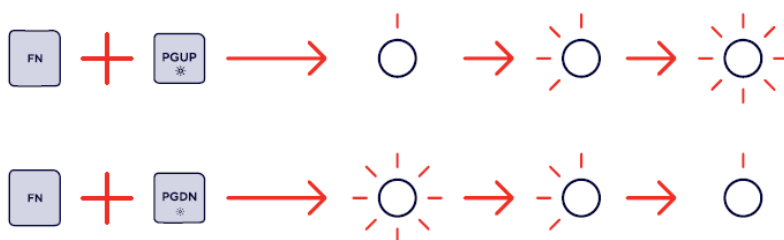

### 1. Свързване на USB кабела

Свържете USB-A конектора на кабела на клавиатурата към свободен USB порт на компютър или гейминг конзола.

2

## 2. Управление на RGB подсветката

За да включите или изключите RGB подсветката, използвайте клавишната комбинация FN + DEL.

3.

## 3. Превключване между режими на работа

Използвайте клавишните комбинации FN + HOME и FN + END, за да превключвате между двата налични режима на работа на клавиатурата.

4.