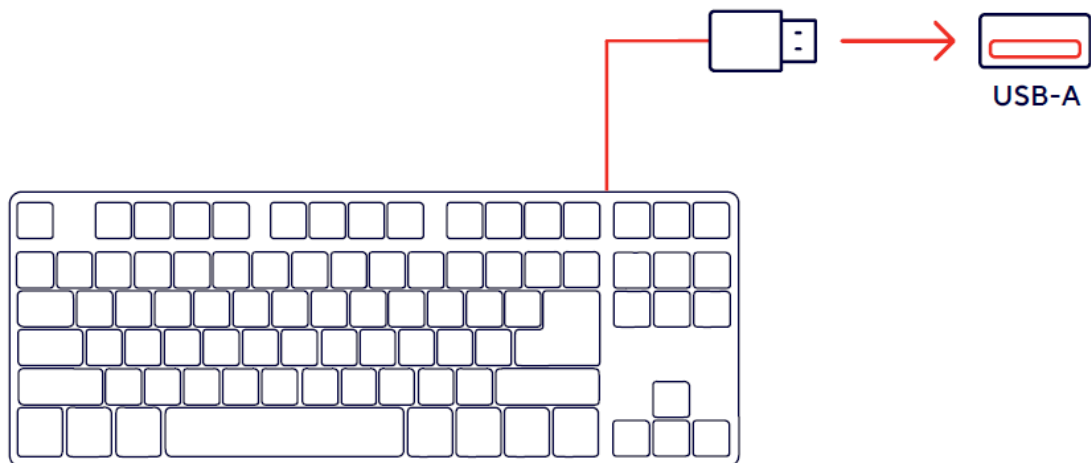

- Пазете устройството и всички незакрепени части далеч от деца, домашни любимци и неупълномощени лица.
- Ако устройството претърпи каквато и да е повреда, незабавно прекратете употребата му.
- Ако устройството се нагрее прекомерно, спрете да го използвате незабавно.
- Допълнителна информация относно безопасното използване на продуктите можете да намерите на адрес www.trust.com/safety.

Съдържание на опаковката

Опаковката трябва да съдържа следните елементи:

- TKL клавиатура TRUST GXT 833 Thado;
- Ръководство за употреба.

Инсталация

TRUST GXT 833 Thado е TKL клавиатура с plug-and-play функция. Просто я свържете към устройството си и тя ще бъде разпозната автоматично.

Инструкции за употреба

Следвайте стъпките по-долу, за да свържете TKL клавиатура TRUST GXT 833 Thado:

1.

1. Свързване на USB кабела

Свържете USB-A конектора на кабела на клавиатурата към свободен USB порт на компютър или гейминг конзола.