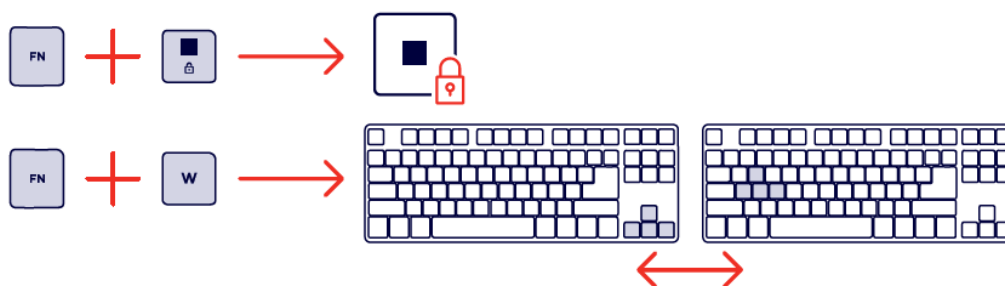

5. Заклучване на клавиши и превключване на управлението

За да заключите клавиша Windows и да предотвратите нежелани прекъсвания, използвайте клавишната комбинация FN + Windows, а за да превключвате начина на управление между използване на клавишите WASD и клавишите със стрелки, използвайте клавишната комбинация FN + W, която позволява бърза смяна директно от клавиатурата.