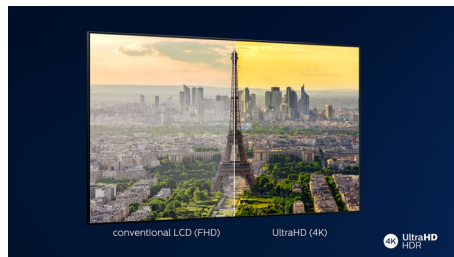

Поддържа основните HDR формати

Вашият Philips 4K UHD телевизор е съвместим с всички основни HDR формати, включително Dolby Vision. Независимо дали става въпрос за сериал, който трябва да гледате, или за най-новата видеоигра, сенките ще бъдат по-дълбоки. Ярките

43PUS7956/12

повърхности ще блестят. Цветовете ще бъдат по-истински.

HDMI 2.1 VRR и ниска степен на забавяне

Ready for gaming

Вашият телевизор Philips разполага с най-новата свързаност HDMI 2.1 и автоматично превключва на настройка на ниско забавяне, когато започнете да играете игра на конзолата си. VRR и Freesync се поддържат за плавна игра с бързи действия. Режимът за игра на Ambilight внася тръпката от играта направо в стаята.

Тънък, атрактивен дизайн

Търсите телевизор, подходящ за вашата стая? Този 4K смарт телевизор е точно за случая! Практически безрамковият екран подхожда на почти всякакъв интериор. Докато тънките крачета правят така, сякаш екранът се носи над ТВ секцията или масичката.

Dolby Vision Atmos

androidtv