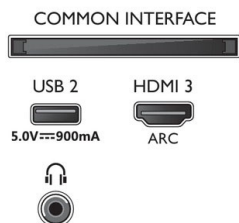

Дизайн

- Цветове на телевизора: Светлосребрист козметичен панел
- Дизайн на стойка: V-образни крачета в светлосребристо

Акcesoари

- Акcesoари в комплекта: Дистанционно управление, 2 бр. батерии тип AAA, Захранващ кабел, Ръководство за бърз старт, Брошура за правни въпроси и безопасност, Настолна стойка

Connections

Side

Bottom

Дата на издаване
2021-03-11

Версия: 1.4.1

12 NC: 8670 001 74753
EAN: 87 18863 02837 7

© 2021 Koninklijke Philips N.V.
Всички права запазени.

Спецификациите могат да се променят без предупреждение. Търговските марки са собственост на Koninklijke Philips N.V. или на съответните си притежатели.