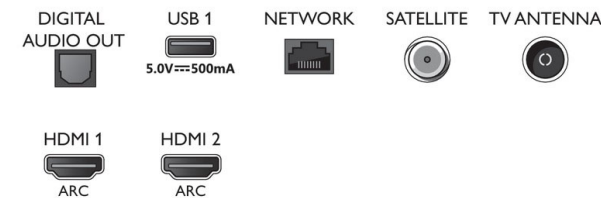

Дизайн

- Цветове на телевизора: Светлосребрист козметичен панел
- Дизайн на стойка: V-образни крачета в светлосребристо

Акcesoари

- Акcesoари в комплекта: Дистанционно управление, 2 бр. батерии тип AAA, Захранващ кабел, Ръководство за бърз старт, Брошура за правни въпроси и безопасност, Настолна стойка

Connections

Side

Bottom

Дата на издаване
2021-03-11

Версия: 1.4.1

12 NC: 8670 001 74753
EAN: 87 18863 02837 7

© 2021 Koninklijke Philips N.V.
Всички права запазени.

Спецификациите могат да се променят без предупреждение. Търговските марки са собственост на Koninklijke Philips N.V. или на съответните си притежатели.