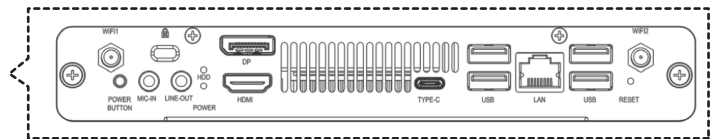

IFP6535-1	600 x 400 mm (A x B)
IFP7535-1	800 x 400 mm (A x B)
IFP8635-1	800 x 600 mm (A x B)

Optional OPS
 VPC35 / VPCF5 / VPC37 / VPC-A31
 VPC11 / VPC13 / VPC15

WiFi module (VB-WIFI-004 / VB-WIFI-006)