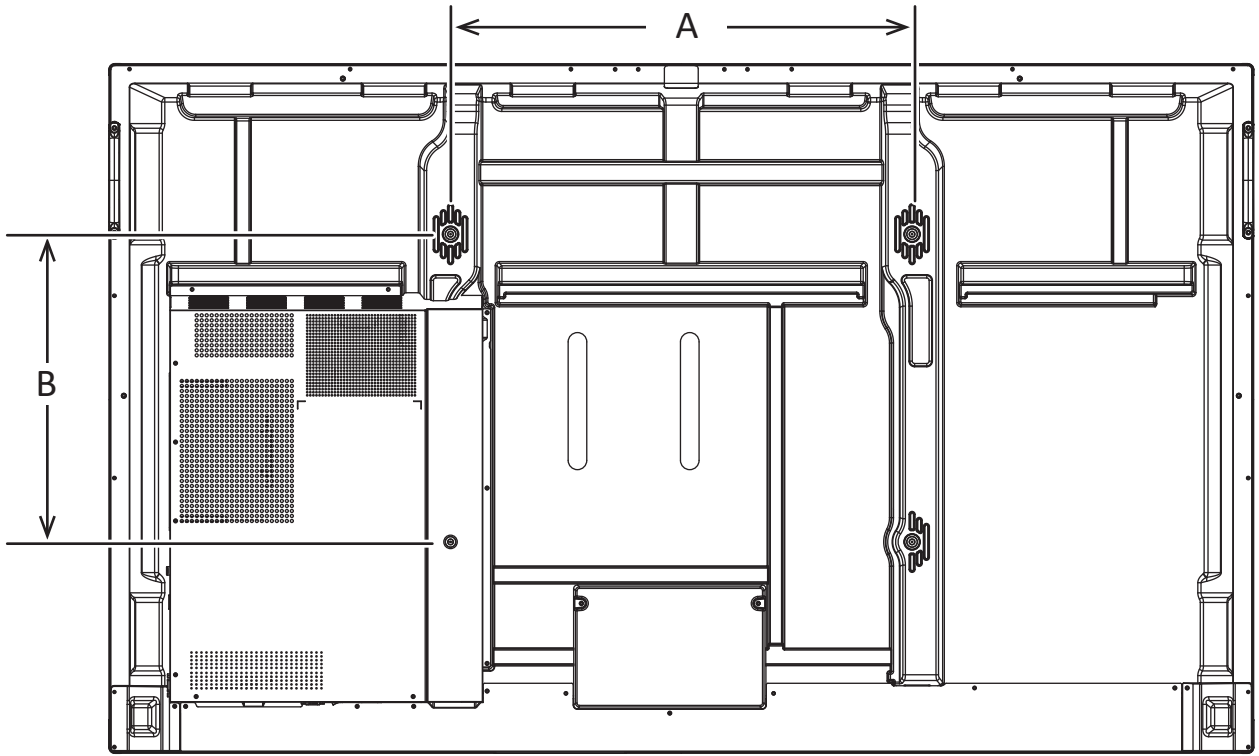

IFP6535-1	600 x 400 mm (A x B)
IFP7535-1	800 x 400 mm (A x B)
IFP8635-1	800 x 600 mm (A x B)

Optional OPS
 VPC35 / VPCF5 / VPC37 / VPC-A31
 VPC11 / VPC13 / VPC15

WiFi module (VB-WIFI-004 / VB-WIFI-006)