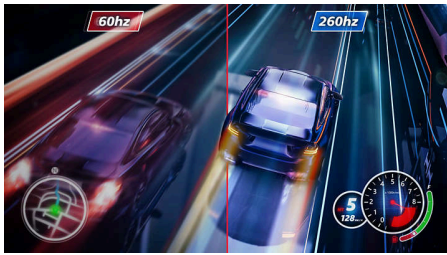

Fast IPS Gaming monitor

Full HD гейминг монитор

27M2N3201PL/00

Акценти

Овърлок на честотата на опресняване от 260 Hz

Докато играете най-интензивните екшън игри, Philips Evnia предлага овърлок на честотата на опресняване от 260 Hz, като подобрява изключително плавното гейминг изживяване без забавяне. Особено за бързи игри като FPS и състезателни игри осигурява превъзходно движение и яснота на визуализацията. Ще изпитате по-дълбоко потапяне и усещане за реален живот в играта.