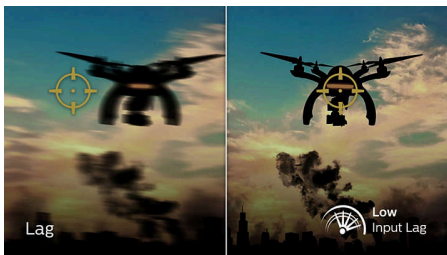

Кратко закъснение при въвеждане

Закъснението при въвеждане е количеството време, което изминава от извършването на действие чрез свързани устройства и виждането на резултата на екрана. Краткото закъснение при въвеждане намалява времето за забавяне между въвеждането на команда от вашите устройства към монитора. Силно подобрете играенето на видеоигри, които изискват бърза реакция, което ще бъде особено важно за този, който играе забързани конкурентни игри.