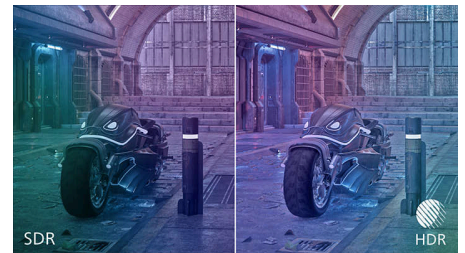

Висок динамичен обхват (HDR)

High Dynamic Range осигурява чувствително по-различно визуално изживяване. С удивителна яркост, несравним контраст и завладяващ цвят изображенията оживяват с много по-голяма яркост, като същевременно съдържат много по-дълбоки, по-изразени нюанси на тъмните цветове. Това прави по-пълна палитра от богати нови цветове, невиджани преди на екран, което ви дава визуално изживяване, което ангажира сетивата ви и вдъхновява емоции.