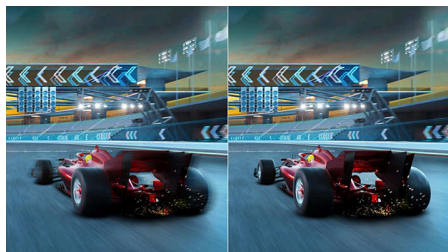

Smart MBR

В опит да намали размазването на движенията светодиодната подсветка на този монитор ще работи едновременно с честотата

на опресняване, за да контролира нивата на яркост за най-добра яснота на картината. Моля, обърнете внимание, че Smart MBR е вид режим за игри и се препоръчва да изключите функцията, когато не играете, тъй като може да причини трептене на екрана.