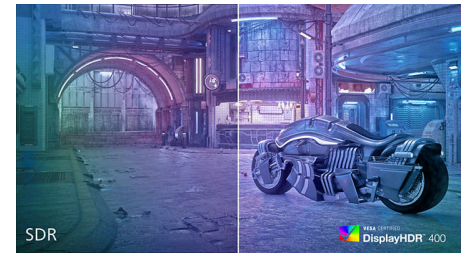

DisplayHDR 400

DisplayHDR 400 със сертификат от VESA предоставя значителен напредък след нормалните SDR дисплеи. За разлика от други „съвместими с HDR“ екрани истинският DisplayHDR 400 произвежда удивителна яркост, контраст и цветове. С помощта на глобално затъмняване и яркост от най-малко 400 нита изображенията оживяват с ясно забележими акценти и едновременно с това включват по-дълбоки и по-наситени черни цветове. Той предоставя по-пълна палитра от богати нови цветове, което ви осигурява визуално изживяване, завладяващо сетивата ви.