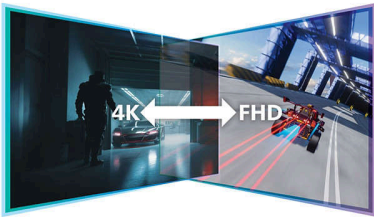

Fast IPS Gaming monitor

Гейминг монитор DUAL MODE

27M2N5901A/00

Акценти

Двоен режим

Насладете се на най-доброто от двата свята с двоен режим. Превключвайте безпроблемно между 3840 x 2160 при 160 Hz за зашеметяваща яснота и 1920 x 1080 при 320 Hz за ултраплавен геймплей. Независимо дали жадувате за спиращи дъха визуални ефекти, или за високоскоростно действие, този монитор се адаптира към нуждите ви за миг.