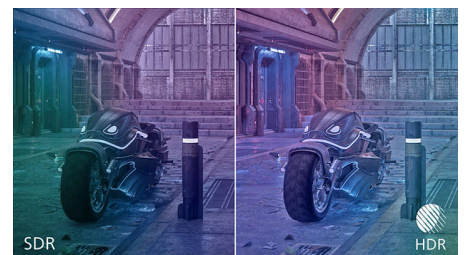

Висок динамичен обхват (HDR)

High Dynamic Range осигурява чувствително по-различно визуално изживяване. С удивителна яркост, несравним контраст и завладяващ цвят изображенията оживяват с много по-голяма яркост, като същевременно съдържат много по-дълбоки, по-изразени нюанси на тъмните цветове. Това прави по-пълна палитра от богати нови цветове, невиджани преди на екран, което ви дава визуално изживяване, което ангажира сетивата ви и вдъхновява емоции.